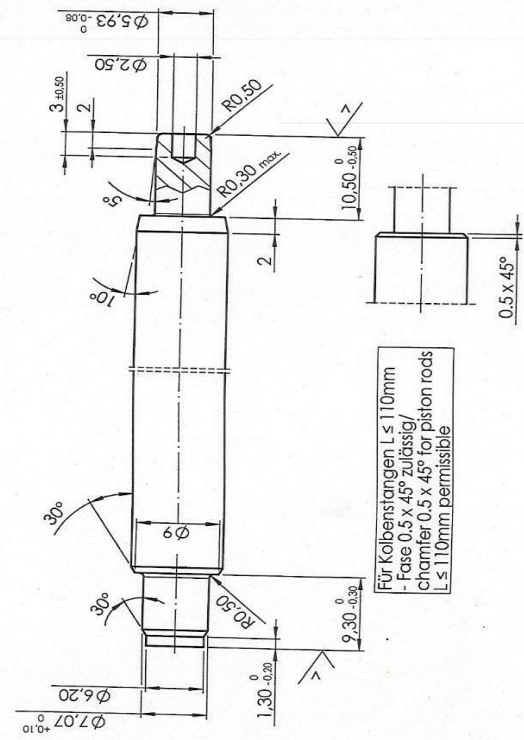

Vordrehmaß/returning dimensions: M 2:1

Hinweise für interne Fertigung/notes for in-house production:

- T1: 093000214/0603
- T2: 09300207/0603
- Werkstoff/material: 09600206/0607

Hinweis/note:

nur der deutsche Text ist maßgebend und muss erhalten bleiben/
Authoritative is the german text
in andere Sprachen übersetzte Zeichnungsvarianten sind abhängig vom Original/
translated drawing versions depend on the original document

Gültig für Blattnummern/valid for sheet numbers:

Blatt 1/sheet 1: Maße und Anforderungen Saizbadnitrocarburierung/
measurements and demands of salt-bath nitrocarburization

Blatt 2/sheet 2: Maße und Anforderungen Chrombeschichtung/
measurements and demands of chromate coating

Blatt 3/sheet 3: der Blattnummer zugehörige SAP-Tabelle/
SAP-table of appropriate sheet number